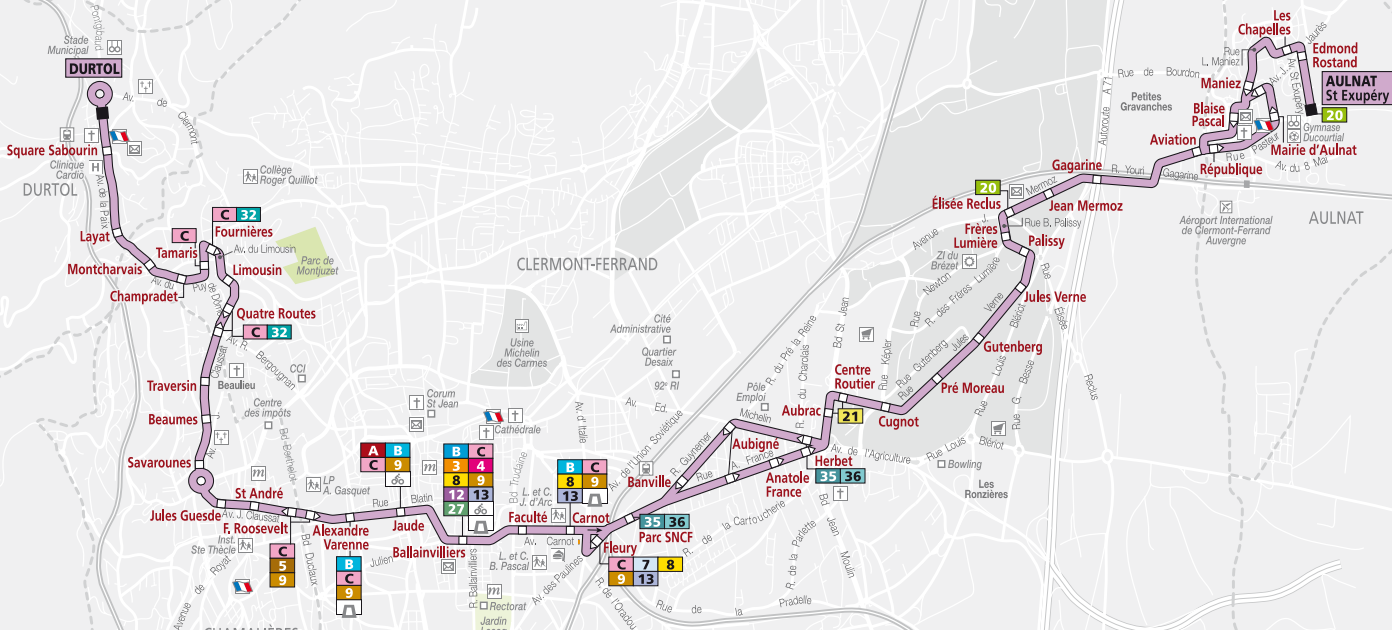

**DURTOL  
AULNAT St Exupéry**

**10**

Sem

**LÉGENDE**

-  Station C. Vélo
-  Distributeurs de Titres de Transport